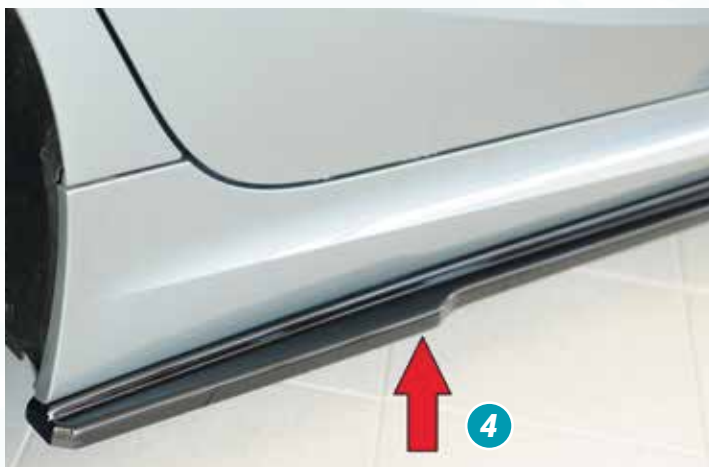

3

5

**15 %**  
**BODYKIT**  
**RABATT**  
(siehe Umschlagflappe)

**RIEGER FÜR BMW 3ER (G20/G21)**  
**LIMOUSINE/TOURING, MIT M-SPORT-PAKET, AB FACELIFT / LCI**

4

4

6

6